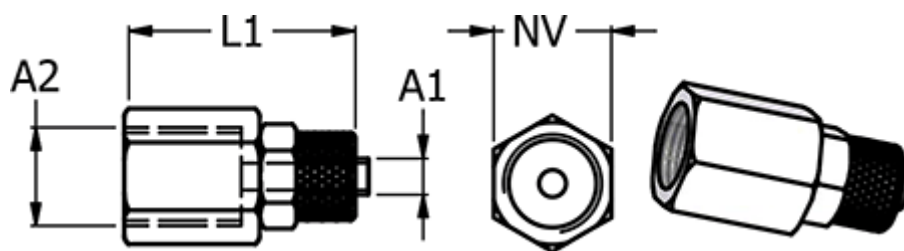

Varenummer: 5861151410
Beskrivelse: Push-on fitting 11.514-10, metal Ø10/8-G 1/4"
Lige union indvendigt gevind

Mål

Gevind A2	=
L1	=
NV	= 17
Slangediameter A1	= 10/8